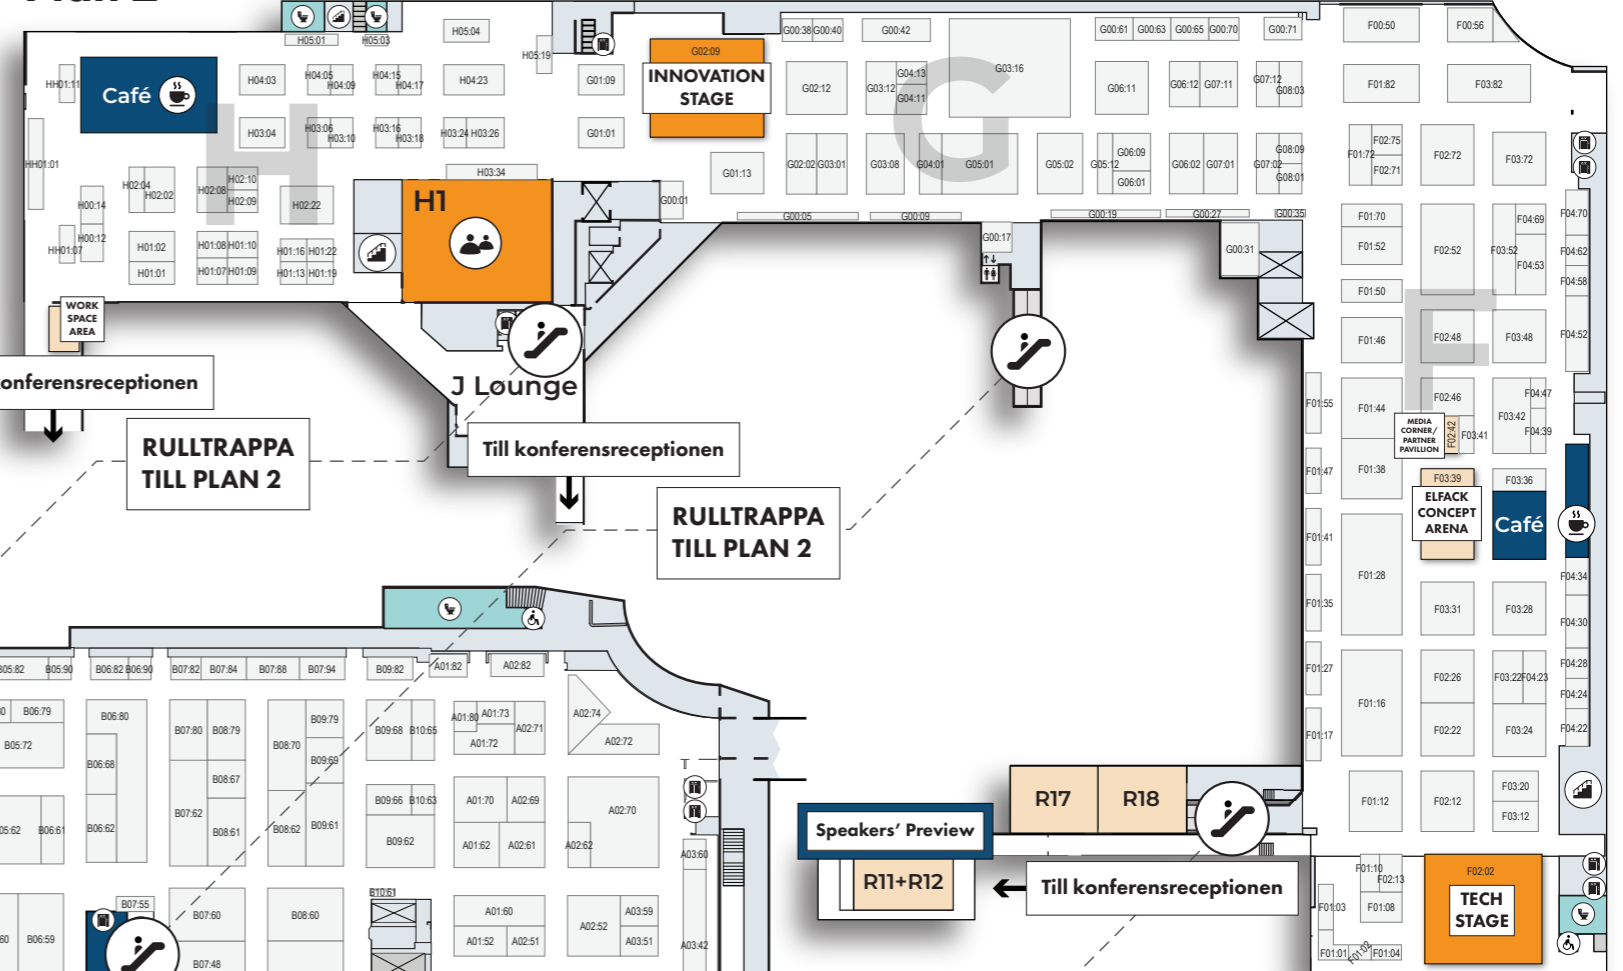

ELFACK

6-9 maj 2025
Svenska Mässan i Göteborg

elfack.com
#elfack

Entré 8
mot Scandinavium

STARTUP SHOWROOM

Bar & Restaurant
CORNER

MIK

Entré 5
mot Korsvägen

heaven 23
FOOD • WINE • COCKTAILS

UPPER HOUSE
GASTRO TOYS

ELFACK AFTERWORK

Plan 2

Entré 2
mot Liseberg

RULLTRAPPA
TILL PLAN 2

Speakers' Preview
R11+R12

R17 R18

RULLTRAPPA
TILL PLAN 2

RULLTRAPPA
TILL PLAN 2

Till konferensreceptionen

Till konferensreceptionen

Café

TECH STAGE

ELFACK CONCEPT ARENA

INNOVATION STAGE

H1

J Lounge

Plan 1

Service Center
För utställare

Café

RULLTRAPPA
TILL PLAN 2

Speakers' Preview
R11+R12

R17 R18