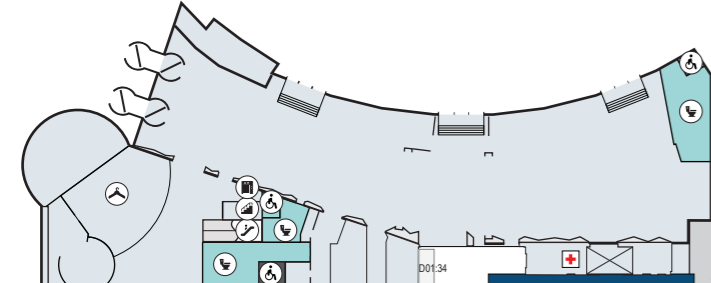

ELFACK

6-9 maj 2025
Svenska Mässan i Göteborg

elfack.com
#elfack

Entré 8
mot Scandinavium

STARTUP SHOWROOM

Bar & Restaurant
CORNER

MIK

Entré 5
mot Korsvägen

RULLTRAPPA
TILL PLAN 2

RULLTRAPPA
TILL PLAN 2

Till konferensreceptionen

Till konferensreceptionen

Café

TECH STAGE

ELFACK CONCEPT ARENA

INNOVATION STAGE